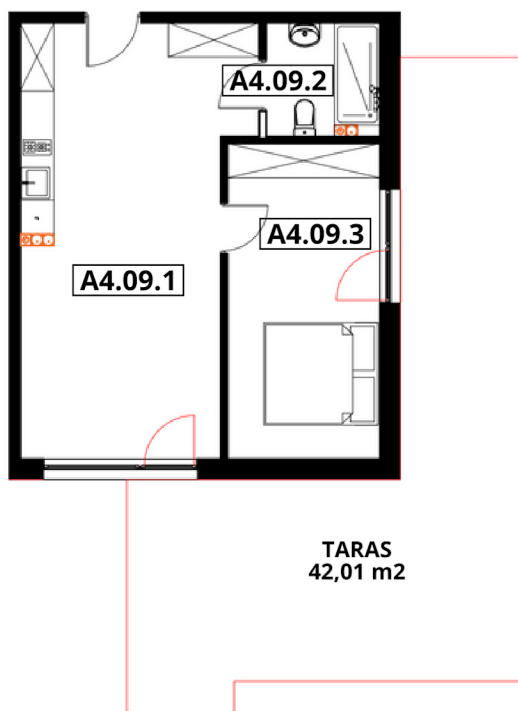

APARTAMENTY "GORZELANNY" W DŹWIRZYNIE

BUDYNEK A_NR 4
APARTAMENT A4.09
POWIERZCHNIA: 47,00 m²
A4.09.1 POKÓJ Z ANEKSEM 28,23 m²
A4.09.2 ŁAZIENKA Z WC 3,92 m²
A4.09.3 SYPIALNIA 14,85 m²

PARTER

HOTEL GORZELANNY S. Z O.O. S.K.
UL. POKRZYWNA 76
48-267 JARNOŁTÓWEK