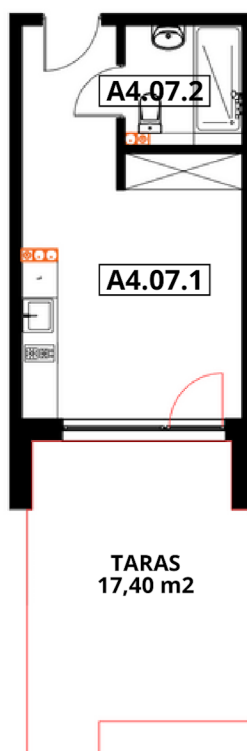

APARTAMENTY "GORZELANNY" W DŹWIRZYNIE

BUDYNEK A_NR 4
APARTAMENT A4.07
POWIERZCHNIA: 23,14 m²
A4.07.1 POKÓJ Z ANEKSEM 19,32 m²
A4.07.2 ŁAZIENKA Z WC 3,82 m²

PARTER

HOTEL GORZELANNY S. Z O.O. S.K.
UL. POKRZYWNA 76
48-267 JARNOŁTÓWEK