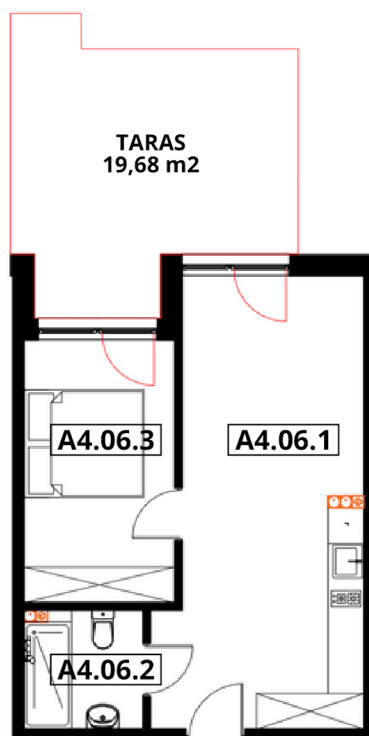

APARTAMENTY "GORZELANNY" W DŹWIRZYNIE

BUDYNEK A_NR 4
APARTAMENT A4.06
POWIERZCHNIA: 39,22 m²
A4.06.1 POKÓJ Z ANEKSEM 24,14 m²
A4.06.2 ŁAZIENKA Z WC 3,92 m²
A4.06.3 SYPIALNIA 11,16 m²

PARTER

HOTEL GORZELANNY S. Z O.O. S.K.
UL. POKRZYWNA 76
48-267 JARNOŁTÓWEK