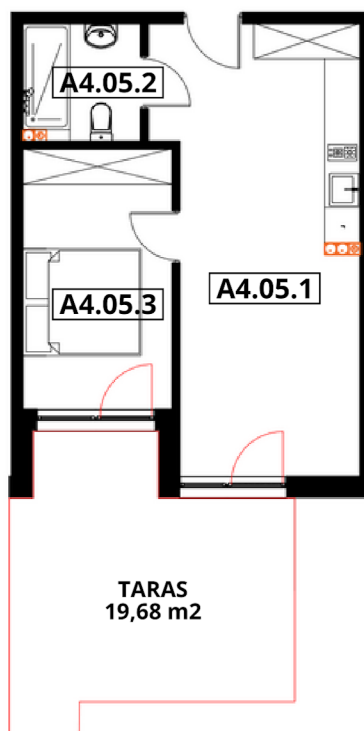

APARTAMENTY "GORZELANNY" W DŹWIRZYNIE

BUDYNEK A_NR 4
APARTAMENT A4.05
POWIERZCHNIA: 39,40 m²
A4.05.1 POKÓJ Z ANEKSEM 24,32 m²
A4.05.2 ŁAZIENKA Z WC 3,92 m²
A4.05.3 SYPIALNIA 11,16 m²

PARTER

HOTEL GORZELANNY S. Z O.O. S.K.
UL. POKRZYWNA 76
48-267 JARNOŁTÓWEK