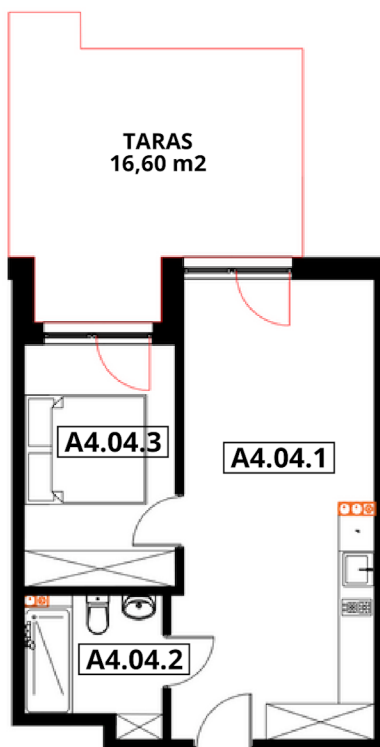

APARTAMENTY "GORZELANNY" W DŹWIRZYNIE

BUDYNEK	A_NR 4
APARTAMENT	A4.04
POWIERZCHNIA:	39,28 m ²
A4.04.1 POKÓJ Z ANEKSEM	24,42 m ²
A4.04.2 ŁAZIENKA Z WC	4,79 m ²
A4.04.3 SYPIALNIA	10,07 m ²

PARTER

HOTEL GORZELANNY S. Z O.O. S.K.
UL. POKRZYWNA 76
48-267 JARNOŁTÓWEK