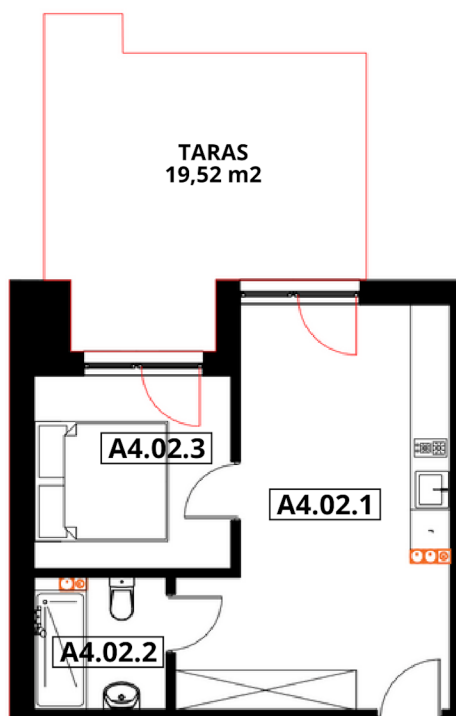

APARTAMENTY "GORZELANNY" W DŹWIRZYNIIE

BUDYNEK A_NR 4
APARTAMENT A4.02
POWIERZCHNIA: 33,74 m²
A4.01.1 POKÓJ Z ANEKSEM 21,15 m²
A4.02.2 ŁAZIENKA Z WC 3,92 m²
A4.02.3 SYPIALNIA 8,67 m²

PARTER

HOTEL GORZELANNY S. Z O.O. S.K.
UL. POKRZYWNA 76
48-267 JARNOŁTÓWEK