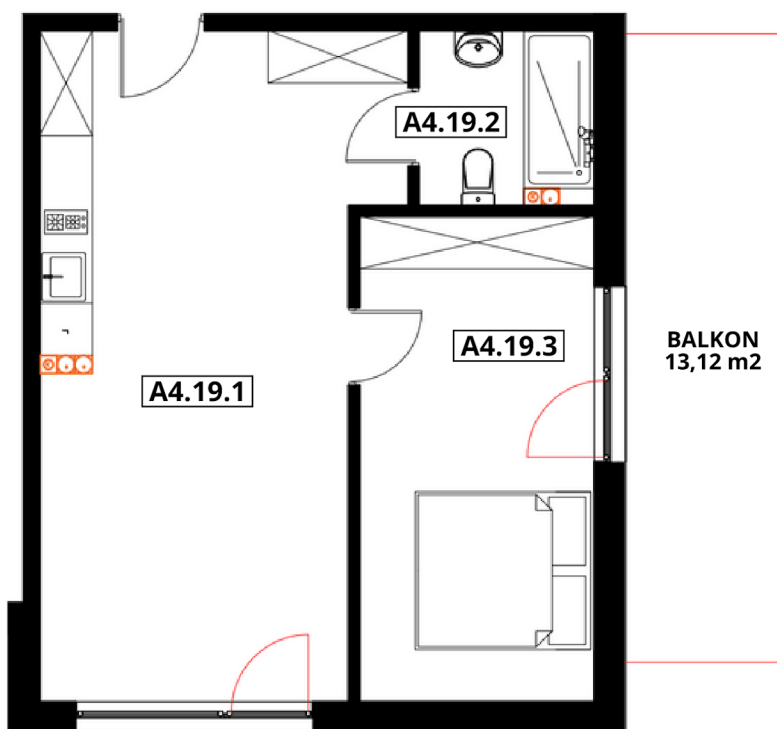

APARTAMENTY "GORZELANNY" W DŹWIRZYNIE

BUDYNEK A_NR 4
APARTAMENT A4.19
POWIERZCHNIA: 47,00 m²
A4.19.1 POKÓJ Z ANEKSEM 28,23 m²
A4.19.2 ŁAZIENKA Z WC 3,92 m²
A4.19.3 SYPIALNIA 14,85 m²

PIĘTRO

HOTEL GORZELANNY S. Z O.O. S.K.
UL. POKRZYWNA 76
48-267 JARNOŁTÓWEK