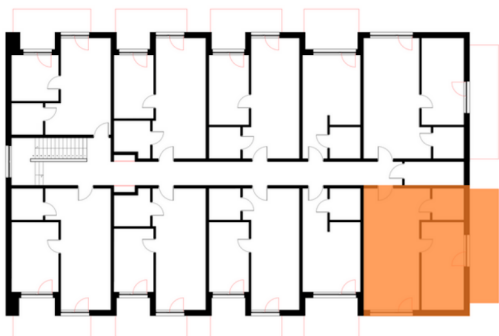

APARTAMENTY "GORZELANNY" W DŹWIRZYNIE

BUDYNEK A_NR 4
APARTAMENT A4.19
POWIERZCHNIA: 47,00 m²
A4.19.1 POKÓJ Z ANEKSEM 28,23 m²
A4.19.2 ŁAZIENKA Z WC 3,92 m²
A4.19.3 SYPIALNIA 14,85 m²

PIĘTRO

HOTEL GORZELANNY S. Z O.O. S.K.
UL. POKRZYWNA 76
48-267 JARNOŁTÓWEK