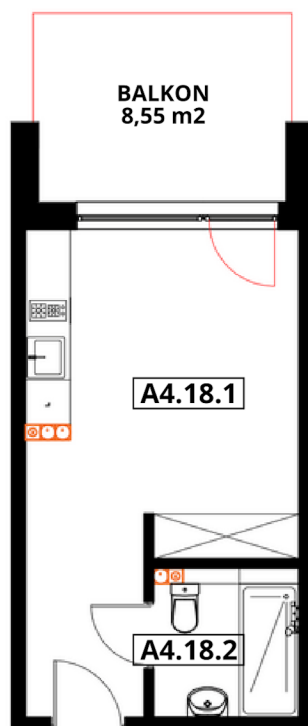

# APARTAMENTY "GORZELANNY" W DŹWIRZYNIIE

BUDYNEK A\_NR 4  
APARTAMENT A4.18  
POWIERZCHNIA: 23,14 m<sup>2</sup>  
A4.18.1 POKÓJ Z ANEKSEM 19,32 m<sup>2</sup>  
A4.18.2 ŁAZIENKA Z WC 3,82 m<sup>2</sup>

PIĘTRO