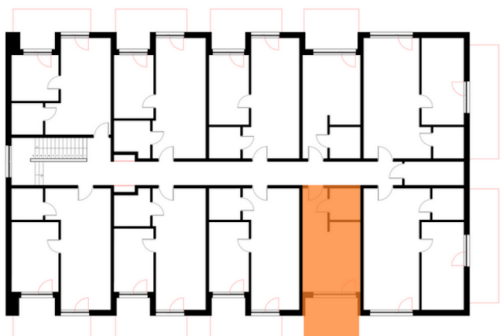

# APARTAMENTY "GORZELANNY" W DŹWIRZYNIE

BUDYNEK A\_NR 4  
APARTAMENT A4.17  
POWIERZCHNIA: 23,14 m<sup>2</sup>  
A4.17.1 POKÓJ Z ANEKSEM 19,32 m<sup>2</sup>  
A4.17.2 ŁAZIENKA Z WC 3,82 m<sup>2</sup>

PIĘTRO