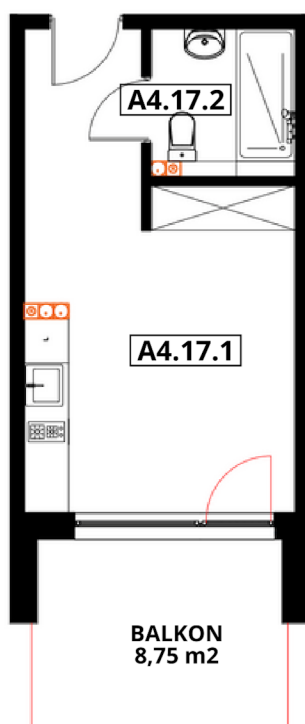

# APARTAMENTY "GORZELANNY" W DŹWIRZYNIE

BUDYNEK A\_NR 4  
APARTAMENT A4.17  
POWIERZCHNIA: 23,14 m<sup>2</sup>  
A4.17.1 POKÓJ Z ANEKSEM 19,32 m<sup>2</sup>  
A4.17.2 ŁAZIENKA Z WC 3,82 m<sup>2</sup>

PIĘTRO