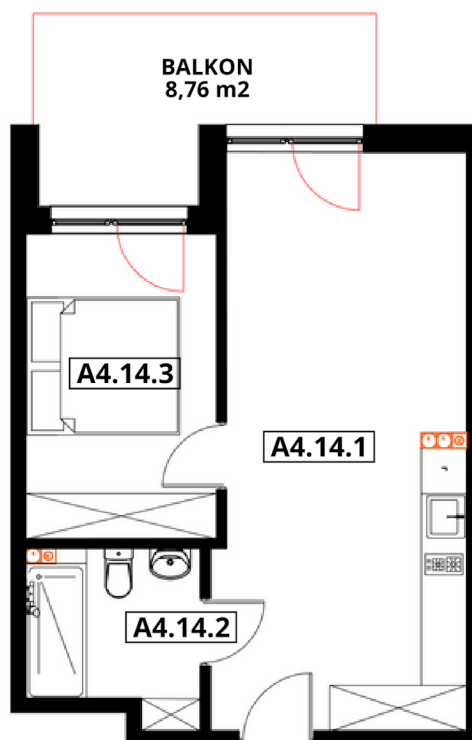

APARTAMENTY "GORZELANNY" W DŹWIRZYNIE

BUDYNEK A_NR 4
APARTAMENT A4.14
POWIERZCHNIA: 39,28 m²
A4.14.1 POKÓJ Z ANEKSEM 24,42 m²
A4.14.2 ŁAZIENKA Z WC 4,79 m²
A4.14.3 SYPIALNIA 10,07 m²

PIĘTRO

HOTEL GORZELANNY S. Z O.O. S.K.
UL. POKRZYWNA 76
48-267 JARNOŁTÓWEK