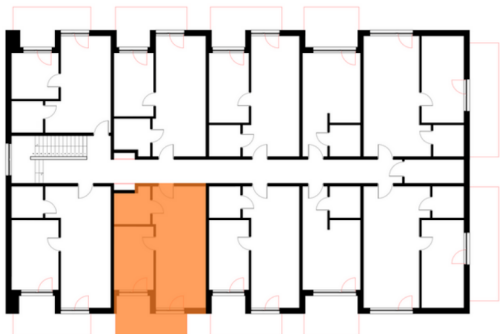

APARTAMENTY "GORZELANNY" W DŹWIRZYNIE

BUDYNEK	A_NR 4
APARTAMENT	A4.13
POWIERZCHNIA:	39,46 m ²
A4.13.1 POKÓJ Z ANEKSEM	24,60 m ²
A4.13.2 ŁAZIENKA Z WC	4,79 m ²
A4.13.3 SYPIALNIA	10,07 m ²

PIĘTRO

HOTEL GORZELANNY S. Z O.O. S.K.
UL. POKRZYWNA 76
48-267 JARNOŁTÓWEK