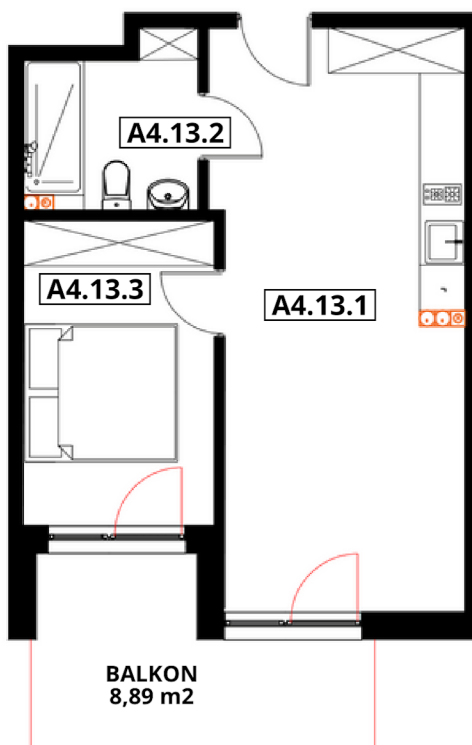

APARTAMENTY "GORZELANNY" W DŹWIRZYNIE

BUDYNEK	A_NR 4
APARTAMENT	A4.13
POWIERZCHNIA:	39,46 m ²
A4.13.1 POKÓJ Z ANEKSEM	24,60 m ²
A4.13.2 ŁAZIENKA Z WC	4,79 m ²
A4.13.3 SYPIALNIA	10,07 m ²

PIĘTRO

HOTEL GORZELANNY S. Z O.O. S.K.
UL. POKRZYWNA 76
48-267 JARNOŁTÓWEK