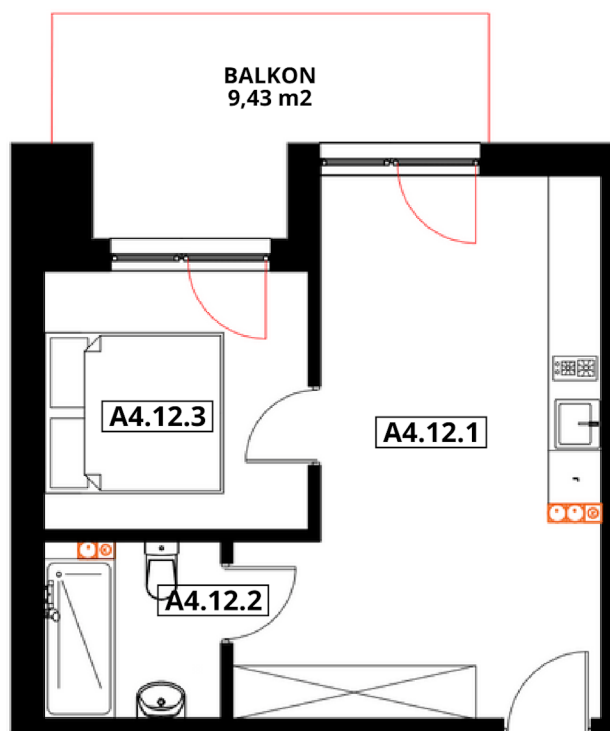

APARTAMENTY "GORZELANNY" W DŹWIRZYNIE

BUDYNEK A_NR 4
APARTAMENT A4.12
POWIERZCHNIA: 33,74 m²
A4.12.1 POKÓJ Z ANEKSEM 21,15 m²
A4.12.2 ŁAZIENKA Z WC 3,92 m²
A4.12.3 SYPIALNIA 8,67 m²

PIĘTRO

HOTEL GORZELANNY S. Z O.O. S.K.
UL. POKRZYWNA 76
48-267 JARNOŁTÓWEK