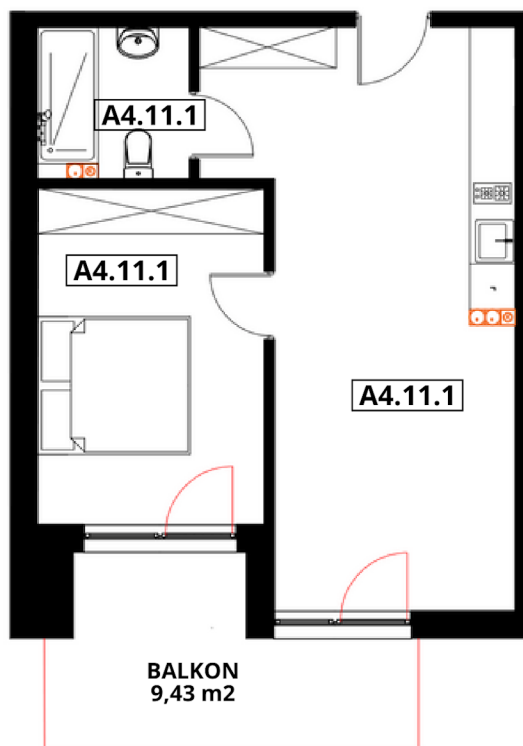

APARTAMENTY "GORZELANNY" W DŹWIRZYNIE

BUDYNEK	A_NR 4
APARTAMENT	A4.11
POWIERZCHNIA:	43,11 m ²
A4.11.1 POKÓJ Z ANEKSEM	26,08 m ²
A4.11.2 ŁAZIENKA Z WC	3,92 m ²
A4.11.3 SYPIALNIA	13,11 m ²

PIĘTRO

HOTEL GORZELANNY S. Z O.O. S.K.
UL. POKRZYWNA 76
48-267 JARNOŁTÓWEK