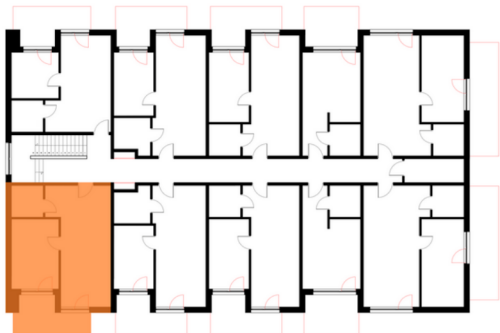

APARTAMENTY "GORZELANNY" W DŹWIRZYNIE

BUDYNEK	A_NR 4
APARTAMENT	A4.11
POWIERZCHNIA:	43,11 m ²
A4.11.1 POKÓJ Z ANEKSEM	26,08 m ²
A4.11.2 ŁAZIENKA Z WC	3,92 m ²
A4.11.3 SYPIALNIA	13,11 m ²

PIĘTRO

HOTEL GORZELANNY S. Z O.O. S.K.
UL. POKRZYWNA 76
48-267 JARNOŁTÓWEK