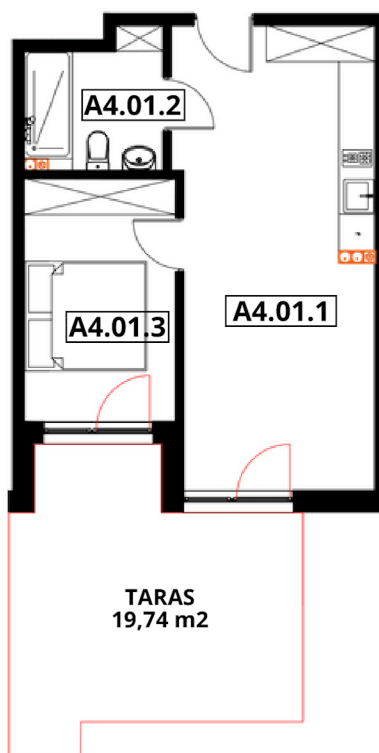

APARTAMENTY "GORZELANNY" W DŹWIRZYNIE

BUDYNEK A_NR 4
APARTAMENT A4.01
POWIERZCHNIA: 43,11 m²
A4.01.1 POKÓJ Z ANEKSEM 26,08 m²
A4.01.2 ŁAZIENKA Z WC 3,92 m²
A4.01.3 SYPIALNIA 13,11 m²

PARTER

HOTEL GORZELANNY S. Z O.O. S.K.
UL. POKRZYWNA 76
48-267 JARNOŁTÓWEK