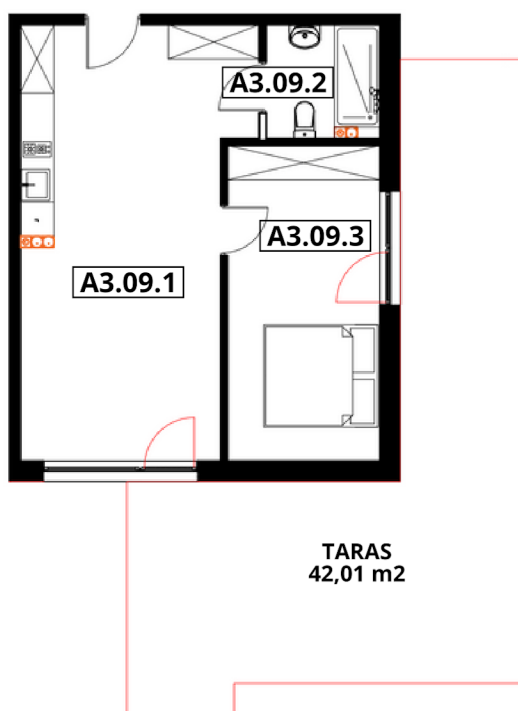

APARTAMENTY "GORZELANNY" W DŹWIRZYNIE

BUDYNEK A_NR 3
APARTAMENT A3.09
POWIERZCHNIA: 47,00 m²
A3.09.1 POKÓJ Z ANEKSEM 28,23 m²
A3.09.2 ŁAZIENKA Z WC 3,92 m²
A3.09.3 SYPIALNIA 14,85 m²

PARTER

HOTEL GORZELANNY S. Z O.O. S.K.
UL. POKRZYWNA 76
48-267 JARNOŁTÓWEK