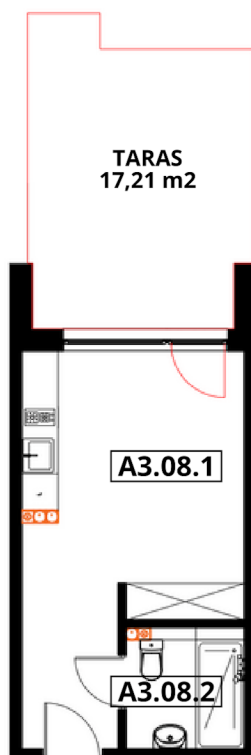

# APARTAMENTY "GORZELANNY" W DŹWIRZYNIE

BUDYNEK A\_NR 3  
APARTAMENT A3.08  
POWIERZCHNIA: 23,14 m<sup>2</sup>  
A3.08.1 POKÓJ Z ANEKSEM 19,32 m<sup>2</sup>  
A3.08.2 ŁAZIENKA Z WC 3,82 m<sup>2</sup>

PARTER