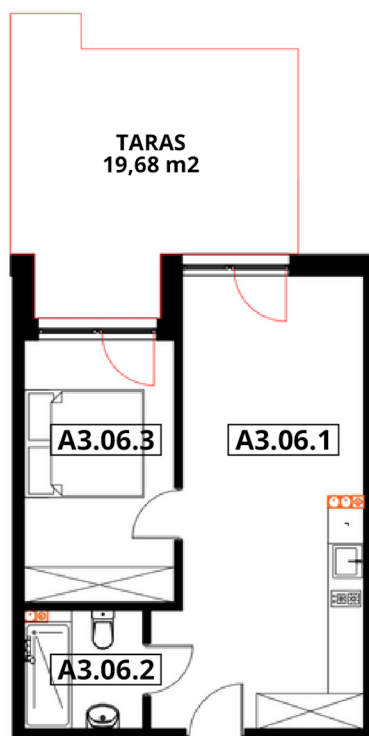

PARTER

HOTEL GORZELANNY S. Z O.O. S.K.
UL. POKRZYWNA 76
48-267 JARNOŁTÓWEK