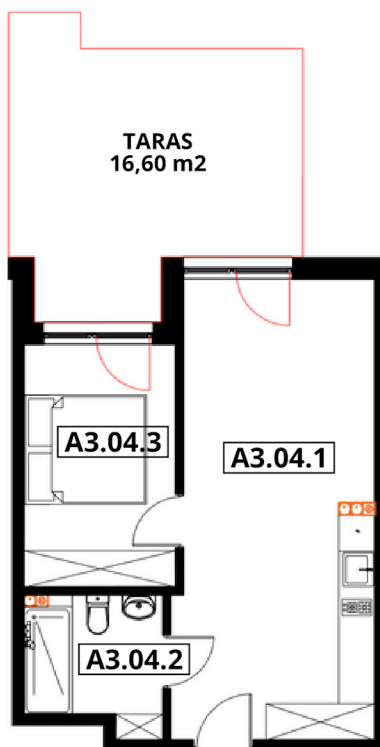

APARTAMENTY "GORZELANNY" W DŹWIRZYNIE

BUDYNEK A_NR 3
APARTAMENT A3.04
POWIERZCHNIA: 39,28 m²
A3.04.1 POKÓJ Z ANEKSEM 24,42 m²
A3.04.2 ŁAZIENKA Z WC 4,79 m²
A3.04.3 SYPIALNIA 10,07 m²

PARTER

HOTEL GORZELANNY S. Z O.O. S.K.
UL. POKRZYWNA 76
48-267 JARNOŁTÓWEK