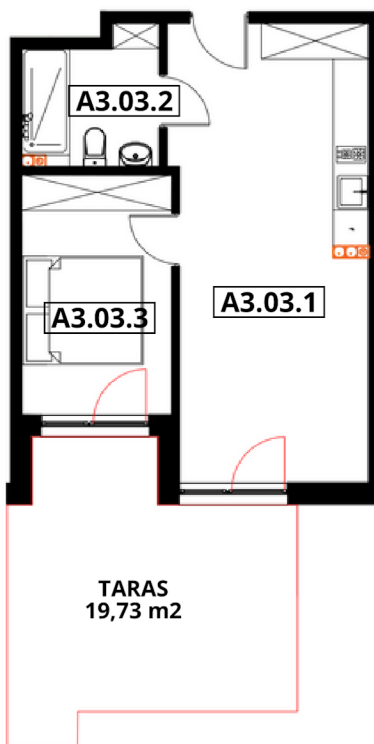

PARTER

HOTEL GORZELANNY S. Z O.O. S.K.
UL. POKRZYWNA 76
48-267 JARNOŁTÓWEK