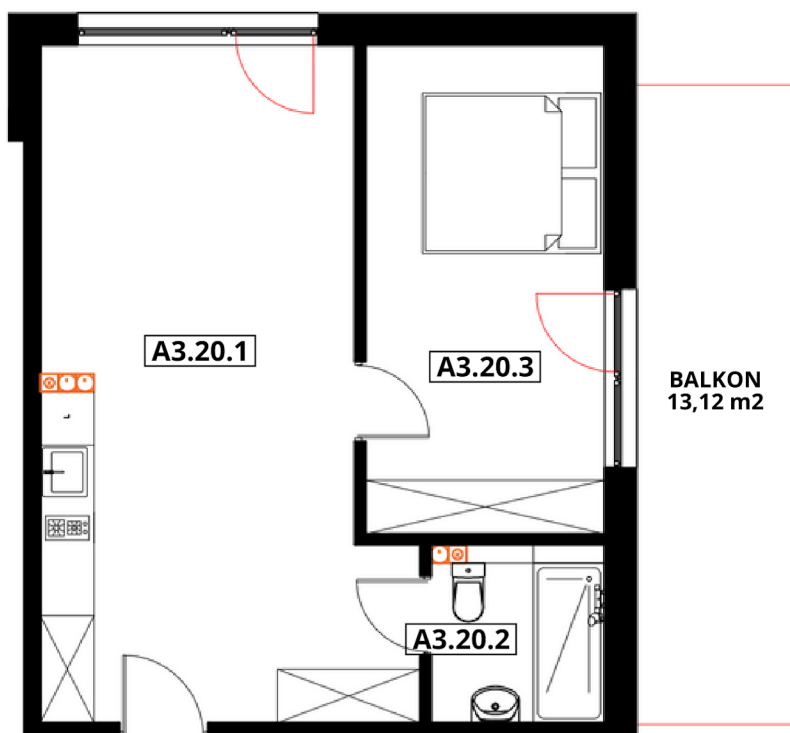

APARTAMENTY "GORZELANNY" W DŹWIRZYNIE

BUDYNEK A_NR 3
APARTAMENT A3.20
POWIERZCHNIA: 46,65 m²
A3.20.1 POKÓJ Z ANEKSEM 28,13 m²
A3.20.2 ŁAZIENKA Z WC 3,82 m²
A3.20.3 SYPIALNIA 14,70 m²

PIĘTRO

HOTEL GORZELANNY S. Z O.O. S.K.
UL. POKRZYWNA 76
48-267 JARNOŁTÓWEK