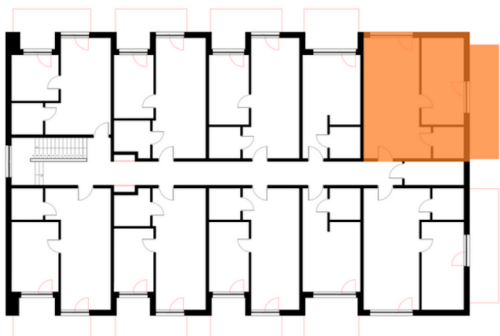

APARTAMENTY "GORZELANNY" W DŹWIRZYNIE

BUDYNEK A_NR 3
APARTAMENT A3.20
POWIERZCHNIA: 46,65 m²
A3.20.1 POKÓJ Z ANEKSEM 28,13 m²
A3.20.2 ŁAZIENKA Z WC 3,82 m²
A3.20.3 SYPIALNIA 14,70 m²

PIĘTRO

HOTEL GORZELANNY S. Z O.O. S.K.
UL. POKRZYWNA 76
48-267 JARNOŁTÓWEK