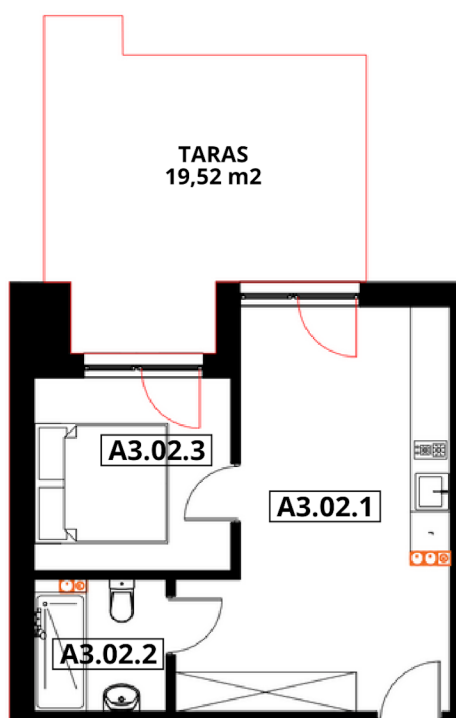

# APARTAMENTY "GORZELANNY" W DŹWIRZYNIE

BUDYNEK A\_NR 3  
APARTAMENT A3.02  
POWIERZCHNIA: 33,74 m<sup>2</sup>  
A3.01.1 POKÓJ Z ANEKSEM 21,15 m<sup>2</sup>  
A3.02.2 ŁAZIENKA Z WC 3,92 m<sup>2</sup>  
A3.02.3 SYPIALNIA 8,67 m<sup>2</sup>

PARTER

HOTEL GORZELANNY S. Z O.O. S.K.  
UL. POKRZYWNA 76  
48-267 JARNOŁTÓWEK