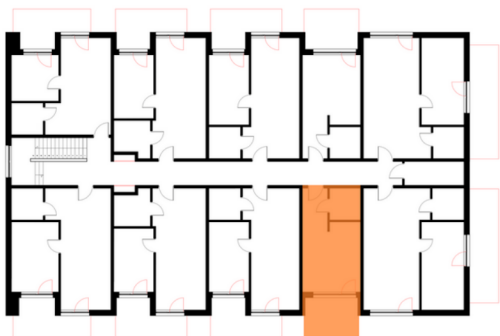

# APARTAMENTY "GORZELANNY" W DŹWIRZYNIE

BUDYNEK A\_NR 3  
APARTAMENT A3.17  
POWIERZCHNIA: 23,14 m<sup>2</sup>  
A3.17.1 POKÓJ Z ANEKSEM 19,32 m<sup>2</sup>  
A3.17.2 ŁAZIENKA Z WC 3,82 m<sup>2</sup>

PIĘTRO