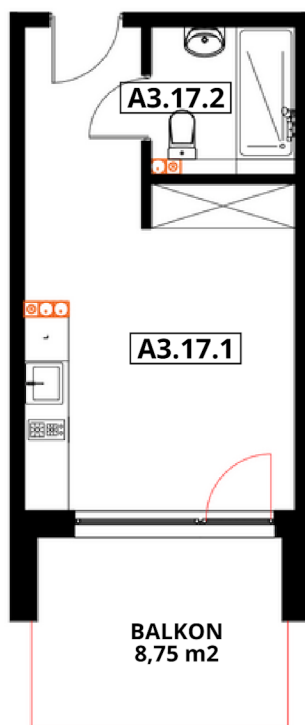

# APARTAMENTY "GORZELANNY" W DŹWIRZYNIE

BUDYNEK A\_NR 3  
APARTAMENT A3.17  
POWIERZCHNIA: 23,14 m<sup>2</sup>  
A3.17.1 POKÓJ Z ANEKSEM 19,32 m<sup>2</sup>  
A3.17.2 ŁAZIENKA Z WC 3,82 m<sup>2</sup>

PIĘTRO