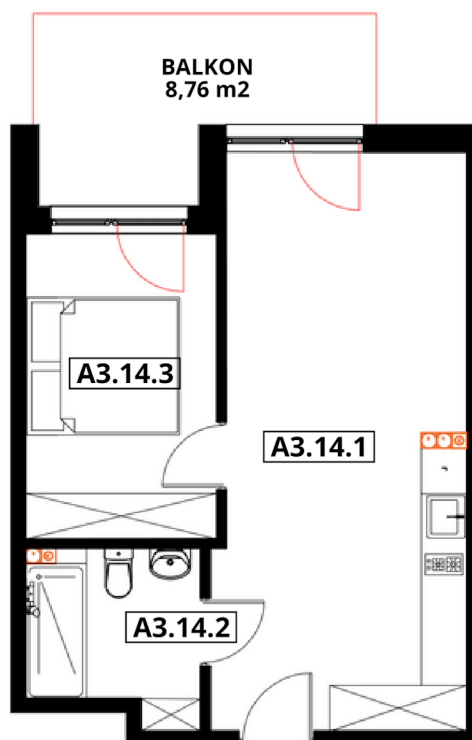

APARTAMENTY "GORZELANNY" W DŹWIRZYNIE

BUDYNEK A_NR 3
APARTAMENT A3.14
POWIERZCHNIA: 39,28 m²
A3.14.1 POKÓJ Z ANEKSEM 24,42 m²
A3.14.2 ŁAZIENKA Z WC 4,79 m²
A3.14.3 SYPIALNIA 10,07 m²

PIĘTRO

HOTEL GORZELANNY S. Z O.O. S.K.
UL. POKRZYWNA 76
48-267 JARNOŁTÓWEK