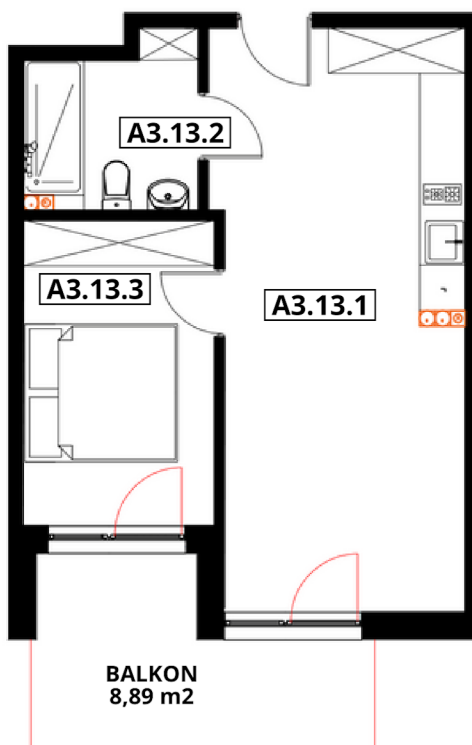

APARTAMENTY "GORZELANNY" W DŹWIRZYNIE

BUDYNEK	A_NR 3
APARTAMENT	A3.13
POWIERZCHNIA:	39,46 m ²
A3.13.1 POKÓJ Z ANEKSEM	24,60 m ²
A3.13.2 ŁAZIENKA Z WC	4,79 m ²
A3.13.3 SYPIALNIA	10,07 m ²

PIĘTRO

HOTEL GORZELANNY S. Z O.O. S.K.
UL. POKRZYWNA 76
48-267 JARNOŁTÓWEK