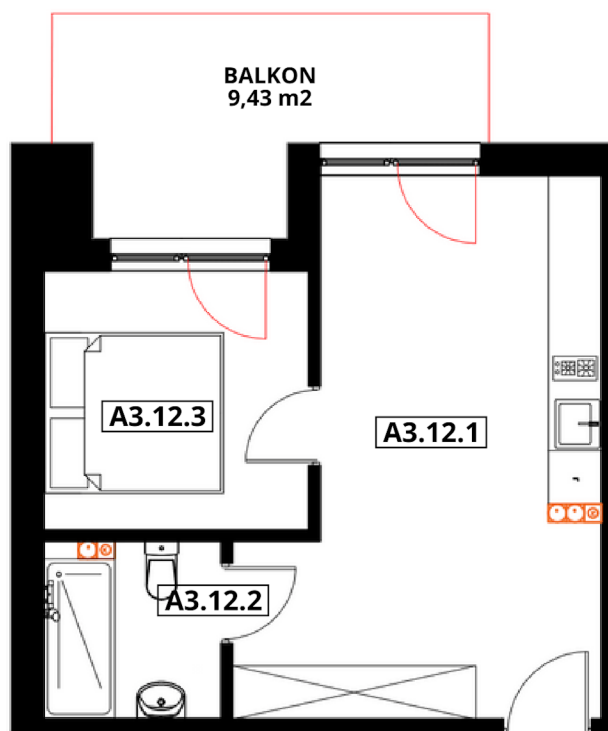

APARTAMENTY "GORZELANNY" W DŹWIRZYNIE

BUDYNEK A_NR 3
APARTAMENT A3.12
POWIERZCHNIA: 33,74 m²
A3.12.1 POKÓJ Z ANEKSEM 21,15 m²
A3.12.2 ŁAZIENKA Z WC 3,92 m²
A3.12.3 SYPIALNIA 8,67 m²

PIĘTRO

HOTEL GORZELANNY S. Z O.O. S.K.
UL. POKRZYWNA 76
48-267 JARNOŁTÓWEK