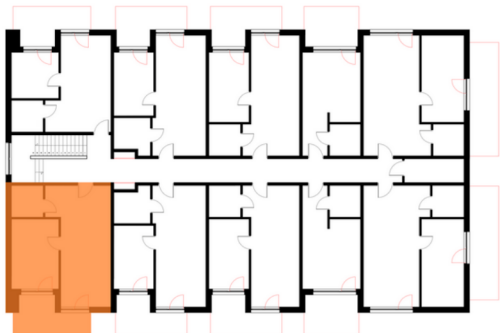

APARTAMENTY "GORZELANNY" W DŹWIRZYNIE

BUDYNEK A_NR 3
APARTAMENT A3.11
POWIERZCHNIA: 43,11 m²
A3.11.1 POKÓJ Z ANEKSEM 26,08 m²
A3.11.2 ŁAZIENKA Z WC 3,92 m²
A3.11.3 SYPIALNIA 13,11 m²

PIĘTRO

HOTEL GORZELANNY S. Z O.O. S.K.
UL. POKRZYWNA 76
48-267 JARNOŁTÓWEK