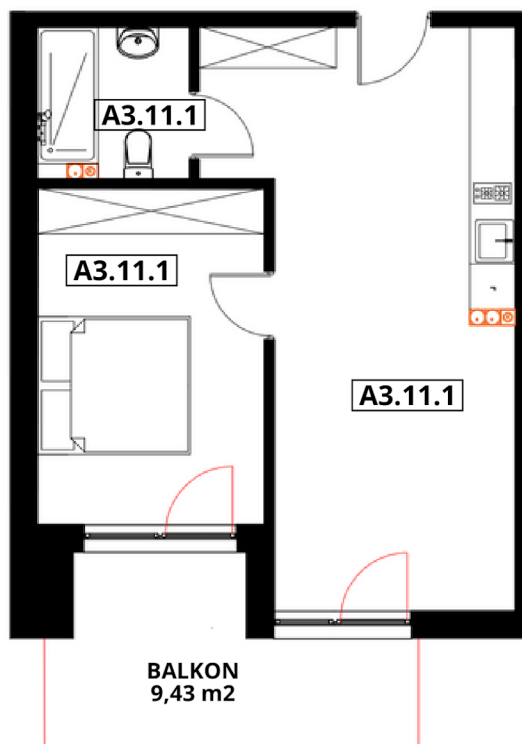

APARTAMENTY "GORZELANNY" W DŹWIRZYNIE

BUDYNEK A_NR 3
APARTAMENT A3.11
POWIERZCHNIA: 43,11 m²
A3.11.1 POKÓJ Z ANEKSEM 26,08 m²
A3.11.2 ŁAZIENKA Z WC 3,92 m²
A3.11.3 SYPIALNIA 13,11 m²

PIĘTRO

HOTEL GORZELANNY S. Z O.O. S.K.
UL. POKRZYWNA 76
48-267 JARNOŁTÓWEK