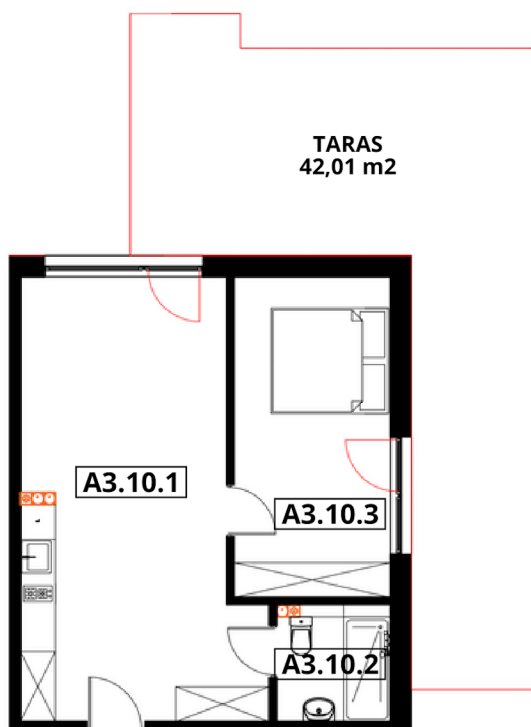

APARTAMENTY "GORZELANNY" W DŹWIRZYNIE

BUDYNEK A_NR 3
APARTAMENT A3.10
POWIERZCHNIA: 46,65 m²
A3.10.1 POKÓJ Z ANEKSEM 28,13 m²
A3.10.2 ŁAZIENKA Z WC 3,82 m²
A3.10.3 SYPIALNIA 14,70 m²

PARTER

HOTEL GORZELANNY S. Z O.O. S.K.
UL. POKRZYWNA 76
48-267 JARNOŁTÓWEK