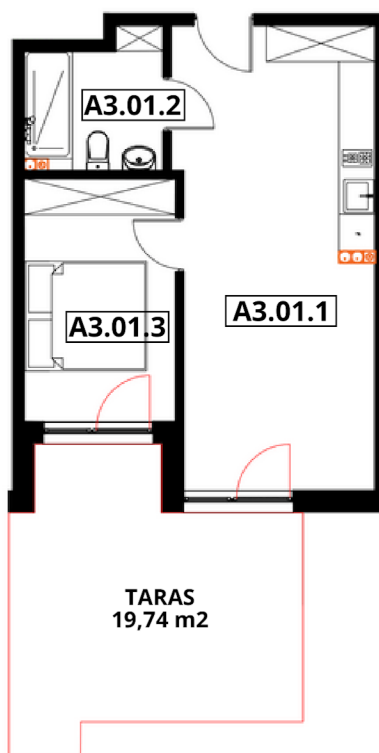

APARTAMENTY "GORZELANNY" W DŹWIRZYNIE

BUDYNEK A_NR 3
APARTAMENT A3.01
POWIERZCHNIA: 43,11 m²
A3.01.1 POKÓJ Z ANEKSEM 26,08 m²
A3.01.2 ŁAZIENKA Z WC 3,92 m²
A3.01.3 SYPIALNIA 13,11 m²

PARTER

HOTEL GORZELANNY S. Z O.O. S.K.
UL. POKRZYWNA 76
48-267 JARNOŁTÓWEK