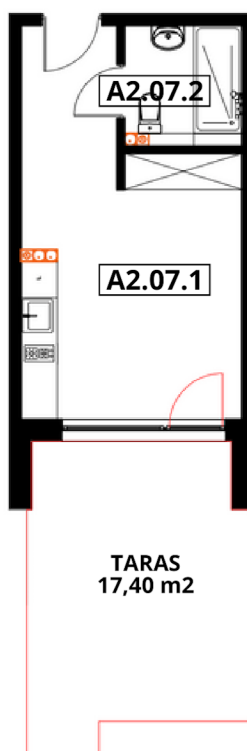

APARTAMENTY "GORZELANNY" W DŹWIRZYNIE

BUDYNEK A_NR 2
APARTAMENT A2.07
POWIERZCHNIA: 23,14 m²
A2.07.1 POKÓJ Z ANEKSEM 19,32 m²
A2.07.2 ŁAZIENKA Z WC 3,82 m²

PARTER

HOTEL GORZELANNY S. Z O.O. S.K.
UL. POKRZYWNA 76
48-267 JARNOŁTÓWEK