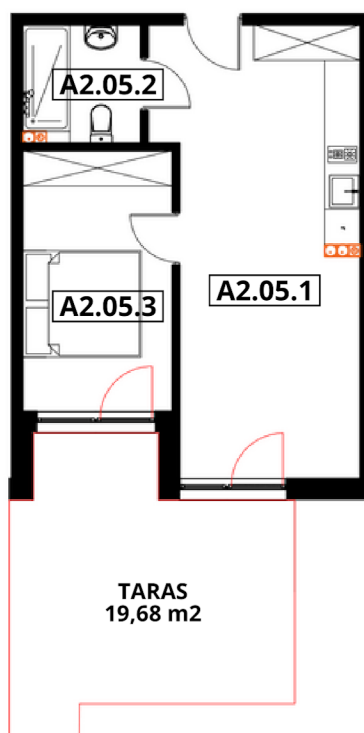

APARTAMENTY "GORZELANNY" W DŹWIRZYNIE

BUDYNEK	A_NR 2
APARTAMENT	A2.05
POWIERZCHNIA:	39,40 m ²
A2.05.1 POKÓJ Z ANEKSEM	24,32 m ²
A2.05.2 ŁAZIENKA Z WC	3,92 m ²
A2.05.3 SYPIALNIA	11,16 m ²

PARTER

HOTEL GORZELANNY S. Z O.O. S.K.
UL. POKRZYWNA 76
48-267 JARNOŁTÓWEK