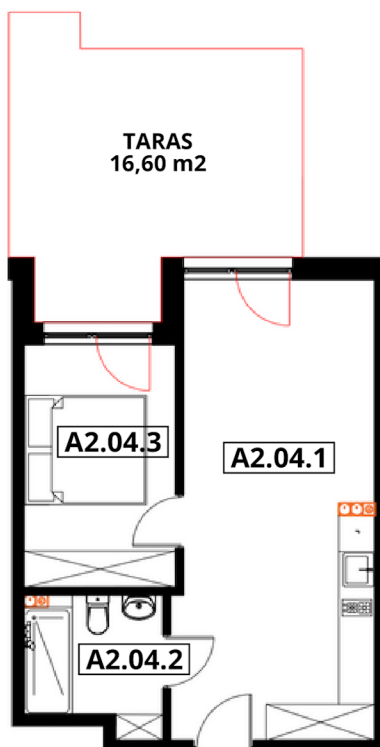

APARTAMENTY "GORZELANNY" W DŹWIRZYNIE

BUDYNEK	A_NR 2
APARTAMENT	A2.04
POWIERZCHNIA:	39,28 m ²
A2.04.1 POKÓJ Z ANEKSEM	24,42 m ²
A2.04.2 ŁAZIENKA Z WC	4,79 m ²
A2.04.3 SYPIALNIA	10,07 m ²

PARTER

HOTEL GORZELANNY S. Z O.O. S.K.
UL. POKRZYWNA 76
48-267 JARNOŁTÓWEK