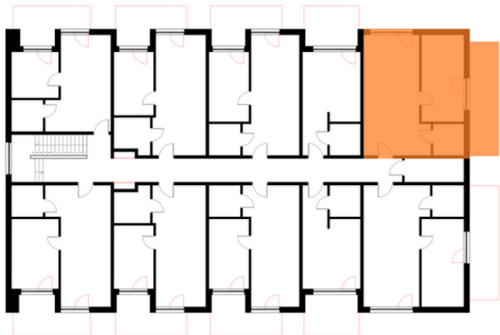

APARTAMENTY "GORZELANNY" W DŹWIRZYNIE

BUDYNEK	A_NR 2
APARTAMENT	A2.20
POWIERZCHNIA:	46,65 m ²
A2.20.1 POKÓJ Z ANEKSEM	28,13 m ²
A2.20.2 ŁAZIENKA Z WC	3,82 m ²
A2.20.3 SYPIALNIA	14,70 m ²

PIĘTRO

HOTEL GORZELANNY S. Z O.O. S.K.
UL. POKRZYWNA 76
48-267 JARNOŁTÓWEK