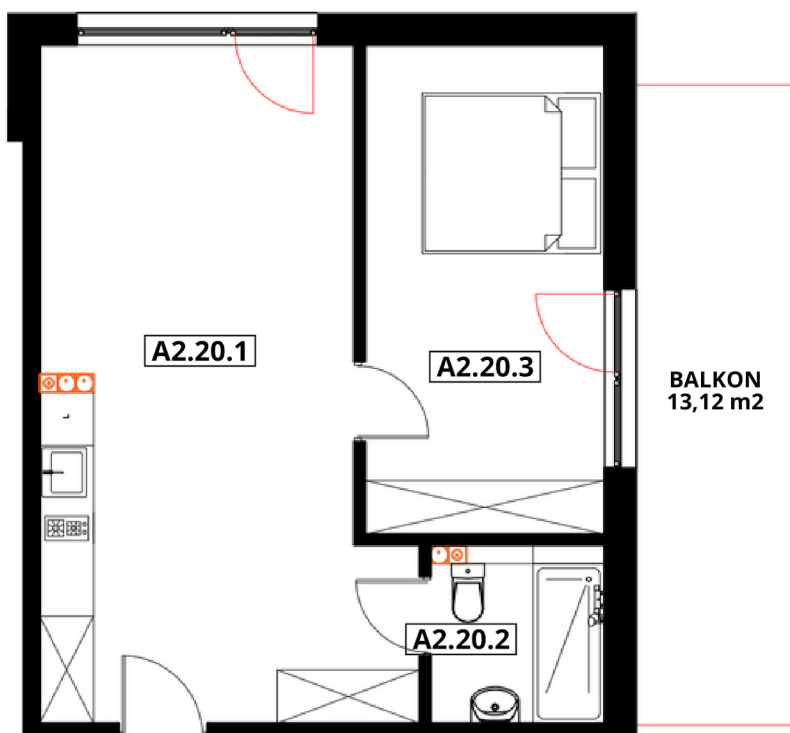

APARTAMENTY "GORZELANNY" W DŹWIRZYNIE

BUDYNEK	A_NR 2
APARTAMENT	A2.20
POWIERZCHNIA:	46,65 m ²
A2.20.1 POKÓJ Z ANEKSEM	28,13 m ²
A2.20.2 ŁAZIENKA Z WC	3,82 m ²
A2.20.3 SYPIALNIA	14,70 m ²

PIĘTRO

HOTEL GORZELANNY S. Z O.O. S.K.
UL. POKRZYWNA 76
48-267 JARNOŁTÓWEK