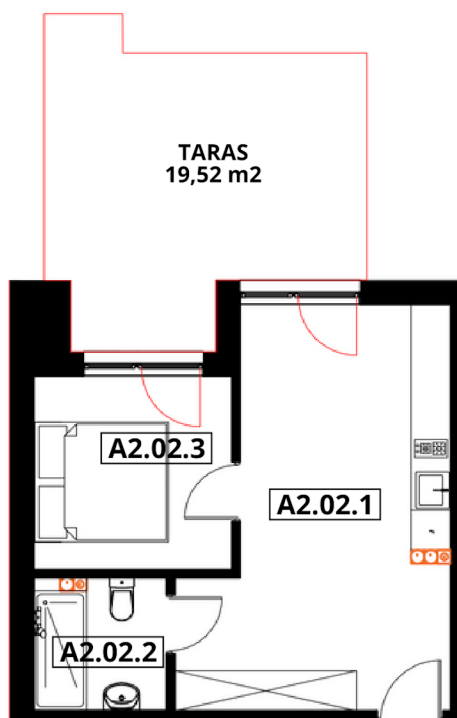

APARTAMENTY "GORZELANNY" W DŹWIRZYNIE

BUDYNEK A_NR 2
APARTAMENT A2.02
POWIERZCHNIA: 33,74 m²
A2.01.1 POKÓJ Z ANEKSEM 21,15 m²
A2.02.2 ŁAZIENKA Z WC 3,92 m²
A2.02.3 SYPIALNIA 8,67 m²

PARTER

HOTEL GORZELANNY S. Z O.O. S.K.
UL. POKRZYWNA 76
48-267 JARNOŁTÓWEK