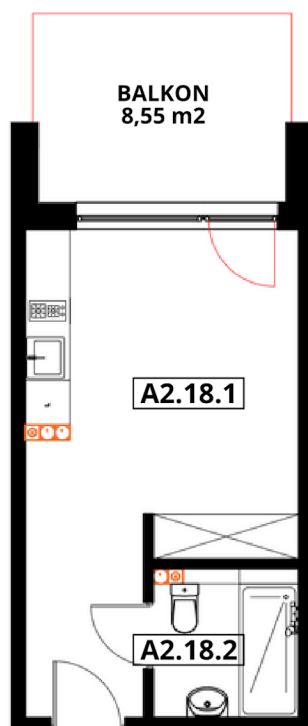

# APARTAMENTY "GORZELANNY" W DŹWIRZYNIE

BUDYNEK A\_NR 2  
APARTAMENT A2.18  
POWIERZCHNIA: 23,14 m<sup>2</sup>  
A2.18.1 POKÓJ Z ANEKSEM 19,32 m<sup>2</sup>  
A2.18.2 ŁAZIENKA Z WC 3,82 m<sup>2</sup>

PIĘTRO