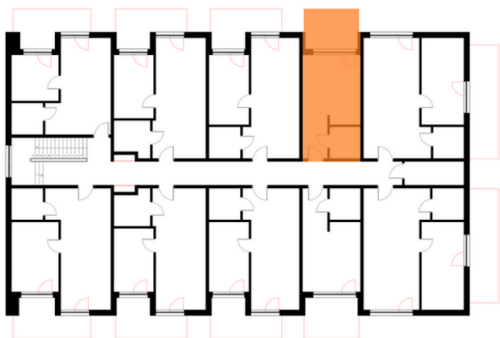

# APARTAMENTY "GORZELANNY" W DŹWIRZYNIE

BUDYNEK A\_NR 2  
APARTAMENT A2.18  
POWIERZCHNIA: 23,14 m<sup>2</sup>  
A2.18.1 POKÓJ Z ANEKSEM 19,32 m<sup>2</sup>  
A2.18.2 ŁAZIENKA Z WC 3,82 m<sup>2</sup>

PIĘTRO