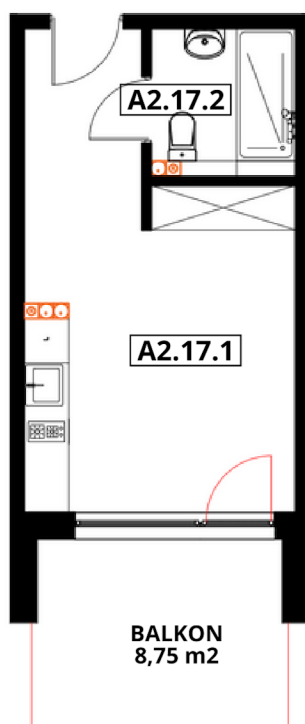

# APARTAMENTY "GORZELANNY" W DŹWIRZYNIE

BUDYNEK A\_NR 2  
APARTAMENT A2.17  
POWIERZCHNIA: 23,14 m<sup>2</sup>  
A2.17.1 POKÓJ Z ANEKSEM 19,32 m<sup>2</sup>  
A2.17.2 ŁAZIENKA Z WC 3,82 m<sup>2</sup>

PIĘTRO