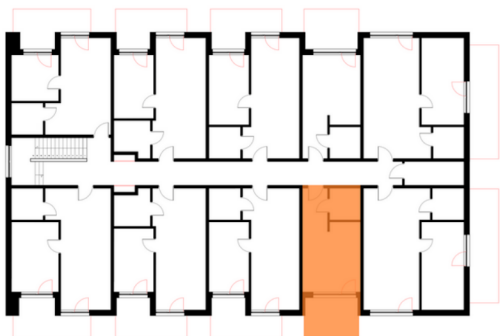

# APARTAMENTY "GORZELANNY" W DŹWIRZYNIE

BUDYNEK A\_NR 2  
APARTAMENT A2.17  
POWIERZCHNIA: 23,14 m<sup>2</sup>  
A2.17.1 POKÓJ Z ANEKSEM 19,32 m<sup>2</sup>  
A2.17.2 ŁAZIENKA Z WC 3,82 m<sup>2</sup>

PIĘTRO