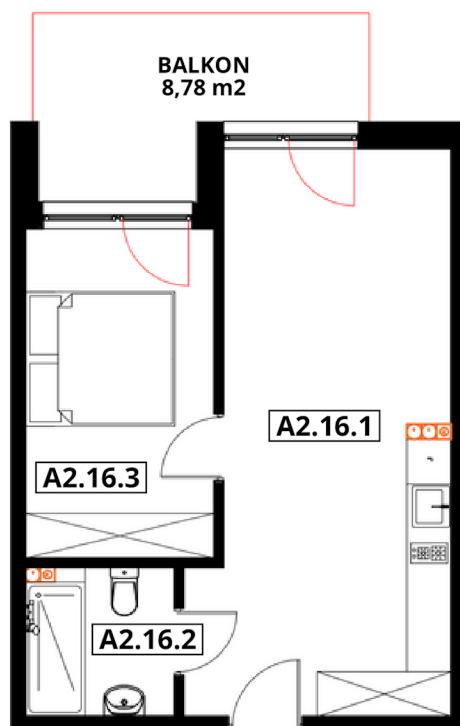

APARTAMENTY "GORZELANNY" W DŹWIRZYNIE

BUDYNEK	A_NR 2
APARTAMENT	A2.16
POWIERZCHNIA:	39,22 m ²
A2.16.1 POKÓJ Z ANEKSEM	24,14 m ²
A2.16.2 ŁAZIENKA Z WC	3,92 m ²
A2.16.3 SYPIALNIA	11,16 m ²

PIĘTRO

HOTEL GORZELANNY S. Z O.O. S.K.
UL. POKRZYWNA 76
48-267 JARNOŁTÓWEK