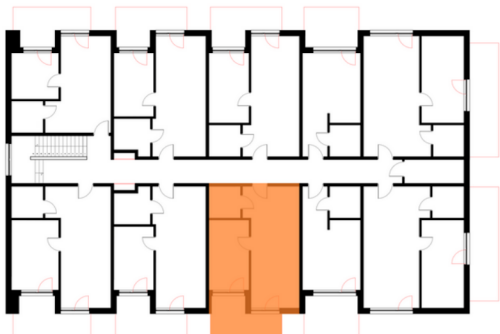

APARTAMENTY "GORZELANNY" W DŹWIRZYNIE

BUDYNEK	A_NR 2
APARTAMENT	A2.15
POWIERZCHNIA:	39,40 m ²
A2.15.1 POKÓJ Z ANEKSEM	24,32 m ²
A2.15.2 ŁAZIENKA Z WC	3,92 m ²
A2.15.3 SYPIALNIA	11,16 m ²

PIĘTRO

HOTEL GORZELANNY S. Z O.O. S.K.
UL. POKRZYWNA 76
48-267 JARNOŁTÓWEK