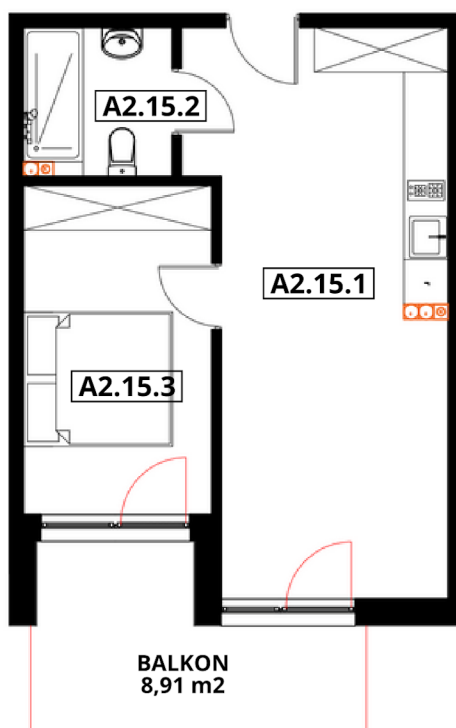

APARTAMENTY "GORZELANNY" W DŹWIRZYNIE

BUDYNEK	A_NR 2
APARTAMENT	A2.15
POWIERZCHNIA:	39,40 m ²
A2.15.1 POKÓJ Z ANEKSEM	24,32 m ²
A2.15.2 ŁAZIENKA Z WC	3,92 m ²
A2.15.3 SYPIALNIA	11,16 m ²

PIĘTRO

HOTEL GORZELANNY S. Z O.O. S.K.
UL. POKRZYWNA 76
48-267 JARNOŁTÓWEK