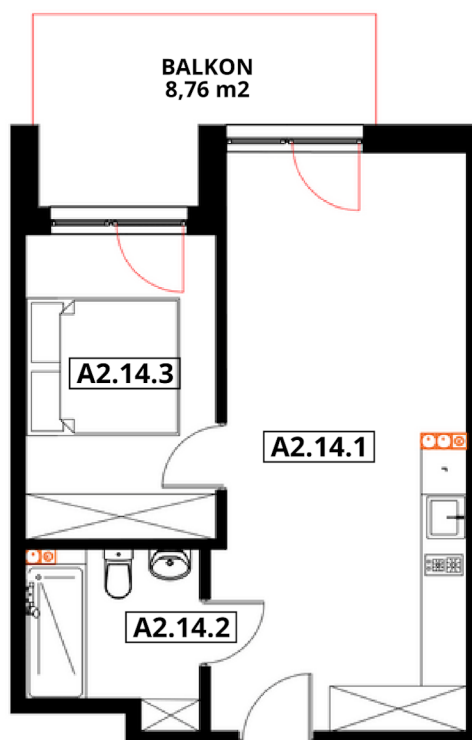

PIĘTRO

HOTEL GORZELANNY S. Z O.O. S.K.
UL. POKRZYWNA 76
48-267 JARNOŁTÓWEK