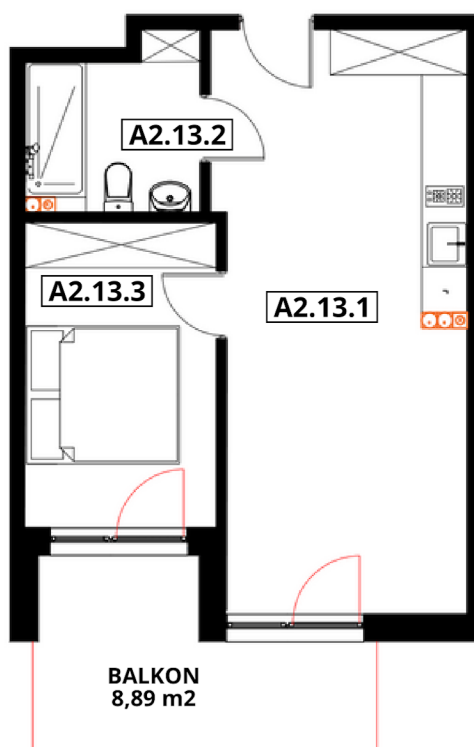

APARTAMENTY "GORZELANNY" W DŹWIRZYNIE

BUDYNEK	A_NR 2
APARTAMENT	A2.13
POWIERZCHNIA:	39,46 m ²
A2.13.1 POKÓJ Z ANEKSEM	24,60 m ²
A2.13.2 ŁAZIENKA Z WC	4,79 m ²
A2.13.3 SYPIALNIA	10,07 m ²

PIĘTRO

HOTEL GORZELANNY S. Z O.O. S.K.
UL. POKRZYWNA 76
48-267 JARNOŁTÓWEK