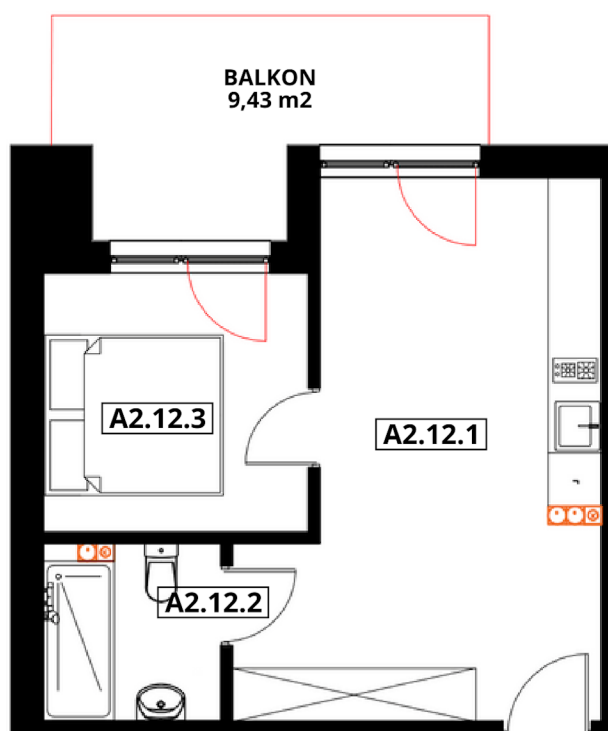

APARTAMENTY "GORZELANNY" W DŹWIRZYNIE

BUDYNEK	A_NR 2
APARTAMENT	A2.12
POWIERZCHNIA:	33,74 m²
A2.12.1 POKÓJ Z ANEKSEM	21,15 m²
A2.12.2 ŁAZIENKA Z WC	3,92 m²
A2.12.3 SYPIALNIA	8,67 m²

PIĘTRO

HOTEL GORZELANNY S. Z O.O. S.K.
UL. POKRZYWNA 76
48-267 JARNOŁTÓWEK