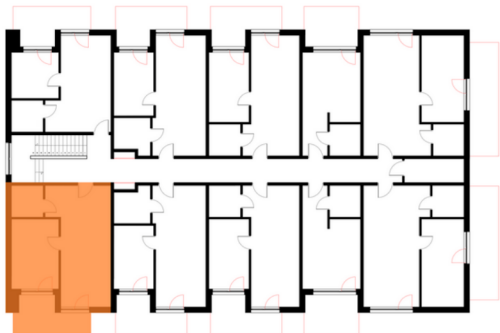

APARTAMENTY "GORZELANNY" W DŹWIRZYNIE

BUDYNEK	A_NR 2
APARTAMENT	A2.11
POWIERZCHNIA:	43,11 m ²
A2.11.1 POKÓJ Z ANEKSEM	26,08 m ²
A2.11.2 ŁAZIENKA Z WC	3,92 m ²
A2.11.3 SYPIALNIA	13,11 m ²

PIĘTRO

HOTEL GORZELANNY S. Z O.O. S.K.
UL. POKRZYWNA 76
48-267 JARNOŁTÓWEK