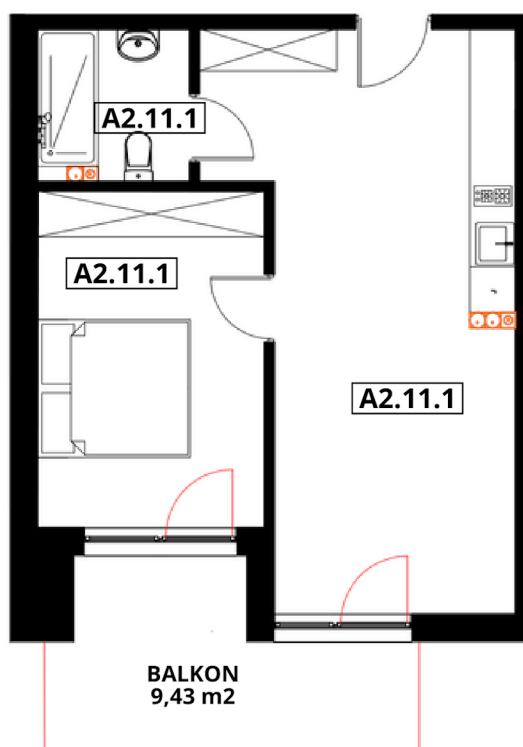

APARTAMENTY "GORZELANNY" W DŹWIRZYNIE

BUDYNEK	A_NR 2
APARTAMENT	A2.11
POWIERZCHNIA:	43,11 m ²
A2.11.1 POKÓJ Z ANEKSEM	26,08 m ²
A2.11.2 ŁAZIENKA Z WC	3,92 m ²
A2.11.3 SYPIALNIA	13,11 m ²

PIĘTRO

HOTEL GORZELANNY S. Z O.O. S.K.
UL. POKRZYWNA 76
48-267 JARNOŁTÓWEK