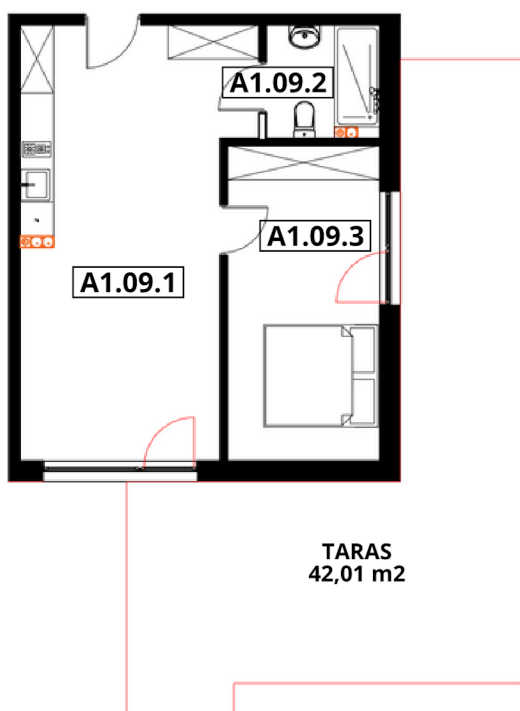

APARTAMENTY "GORZELANNY" W DŹWIRZYNIIE

BUDYNEK	A_NR 1
APARTAMENT	A1.09
POWIERZCHNIA:	47,00 m ²
A1.09.1 POKÓJ Z ANEKSEM	28,23 m ²
A1.09.2 ŁAZIENKA Z WC	3,92 m ²
A1.09.3 SYPIALNIA	14,85 m ²

PARTER

HOTEL GORZELANNY S. Z O.O. S.K.
UL. POKRZYWNA 76
48-267 JARNOŁTÓWEK