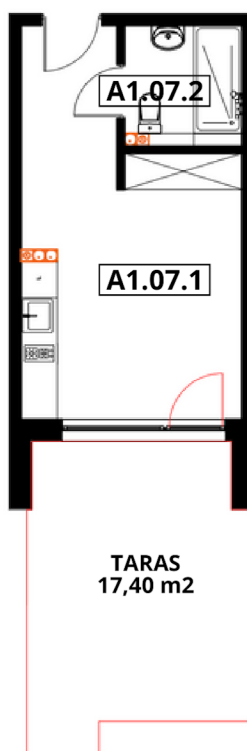

APARTAMENTY "GORZELANNY" W DŹWIRZYNIE

BUDYNEK A_NR 1
APARTAMENT A1.07
POWIERZCHNIA: 23,14 m²
A1.07.1 POKÓJ Z ANEKSEM 19,32 m²
A1.07.2 ŁAZIENKA Z WC 3,82 m²

PARTER

HOTEL GORZELANNY S. Z O.O. S.K.
UL. POKRZYWNA 76
48-267 JARNOŁTÓWEK