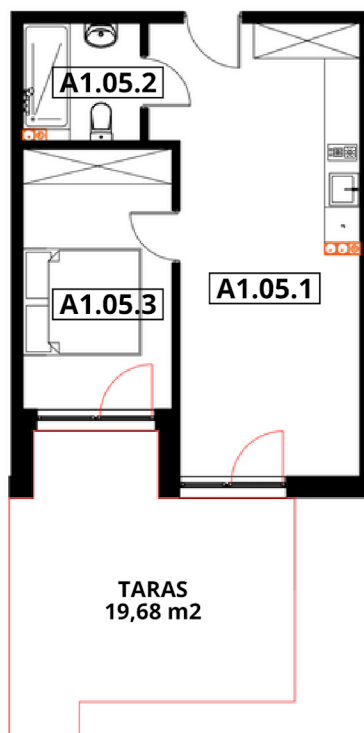

APARTAMENTY "GORZELANNY" W DŹWIRZYNIE

BUDYNEK A_NR 1
APARTAMENT A1.05
POWIERZCHNIA: 39,40 m²
A1.05.1 POKÓJ Z ANEKSEM 24,32 m²
A1.05.2 ŁAZIENKA Z WC 3,92 m²
A1.05.3 SYPIALNIA 11,16 m²

PARTER

HOTEL GORZELANNY S. Z O.O. S.K.
UL. POKRZYWNA 76
48-267 JARNOŁTÓWEK