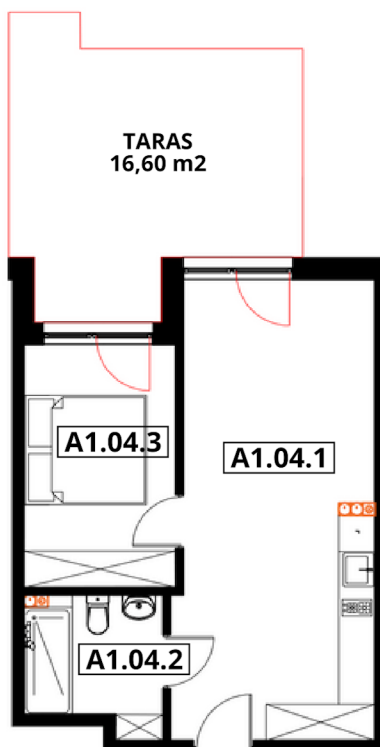

PARTER

HOTEL GORZELANNY S. Z O.O. S.K.
UL. POKRZYWNA 76
48-267 JARNOŁTÓWEK