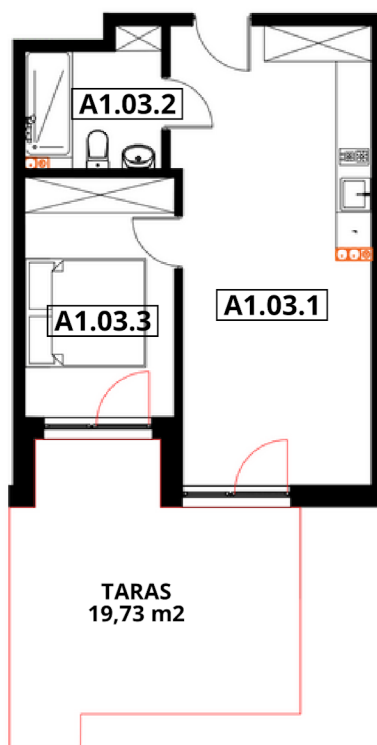

APARTAMENTY "GORZELANNY" W DŹWIRZYNIIE

BUDYNEK	A_NR 1
APARTAMENT	A1.03
POWIERZCHNIA:	39,46 m ²
A1.03.1 POKÓJ Z ANEKSEM	24,60 m ²
A1.03.2 ŁAZIENKA Z WC	4,79 m ²
A1.03.3 SYPIALNIA	10,07 m ²

PARTER

HOTEL GORZELANNY S. Z O.O. S.K.
UL. POKRZYWNA 76
48-267 JARNOŁTÓWEK