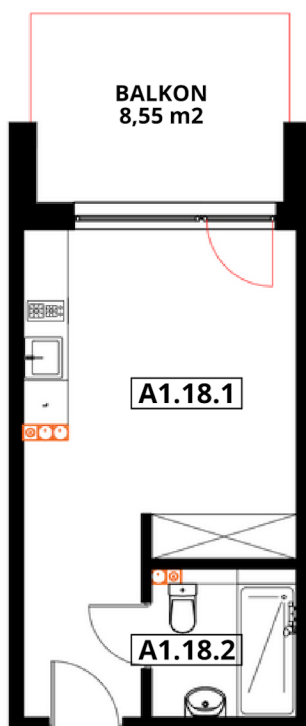

APARTAMENTY "GORZELANNY" W DŹWIRZYNIE

BUDYNEK A_NR 1
APARTAMENT A1.18
POWIERZCHNIA: 23,14 m²
A1.18.1 POKÓJ Z ANEKSEM 19,32 m²
A1.18.2 ŁAZIENKA Z WC 3,82 m²

PIĘTRO

HOTEL GORZELANNY S. Z O.O. S.K.
UL. POKRZYWNA 76
48-267 JARNOŁTÓWEK