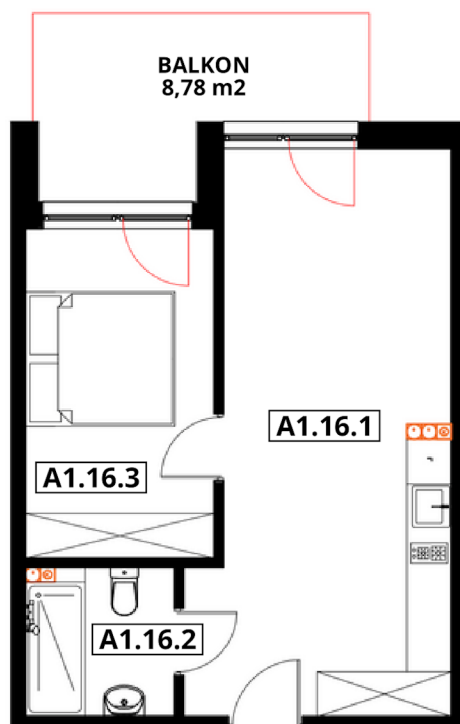

APARTAMENTY "GORZELANNY" W DŹWIRZYNIE

BUDYNEK	A_NR 1
APARTAMENT	A1.16
POWIERZCHNIA:	39,22 m ²
A1.16.1 POKÓJ Z ANEKSEM	24,14 m ²
A1.16.2 ŁAZIENKA Z WC	3,92 m ²
A1.16.3 SYPIALNIA	11,16 m ²

PARTER

HOTEL GORZELANNY S. Z O.O. S.K.
UL. POKRZYWNA 76
48-267 JARNOŁTÓWEK