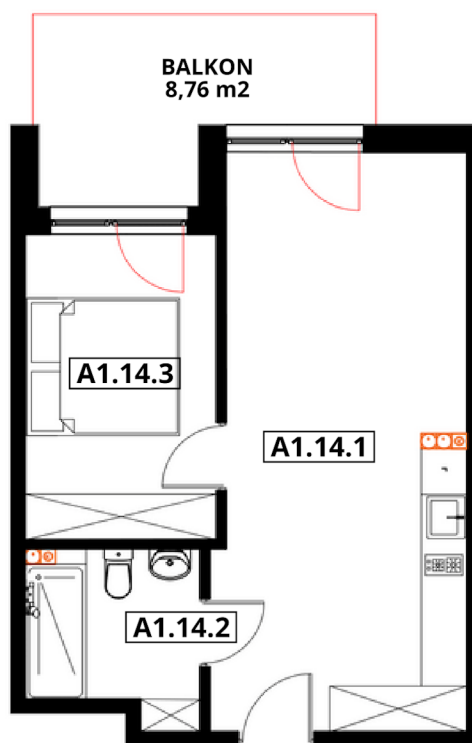

APARTAMENTY "GORZELANNY" W DŹWIRZYNIIE

BUDYNEK	A_NR 1
APARTAMENT	A1.14
POWIERZCHNIA:	39,28 m ²
A1.14.1 POKÓJ Z ANEKSEM	24,42 m ²
A1.14.2 ŁAZIENKA Z WC	4,79 m ²
A1.14.3 SYPIALNIA	10,07 m ²

PIĘTRO

HOTEL GORZELANNY S. Z O.O. S.K.
UL. POKRZYWNA 76
48-267 JARNOŁTÓWEK