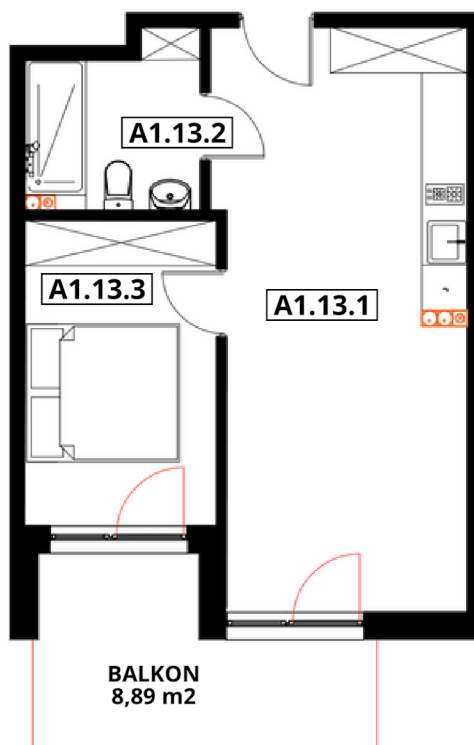

APARTAMENTY "GORZELANNY" W DŹWIRZYNIE

BUDYNEK	A_NR 1
APARTAMENT	A1.13
POWIERZCHNIA:	39,46 m ²
A1.13.1 POKÓJ Z ANEKSEM	24,60 m ²
A1.13.2 ŁAZIENKA Z WC	4,79 m ²
A1.13.3 SYPIALNIA	10,07 m ²

PIĘTRO

HOTEL GORZELANNY S. Z O.O. S.K.
UL. POKRZYWNA 76
48-267 JARNOŁTÓWEK